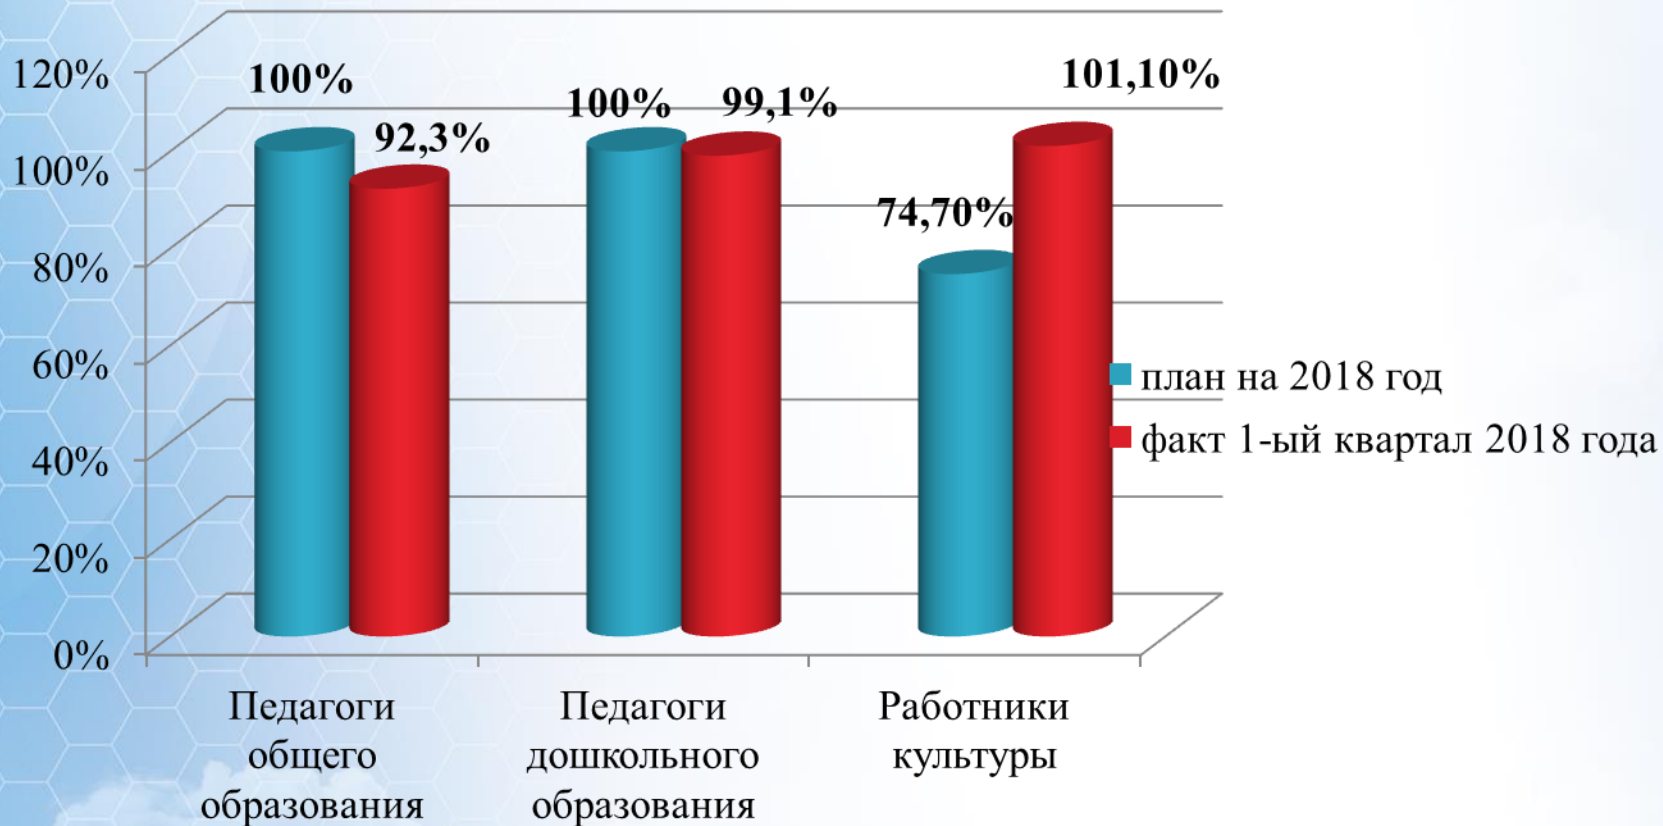

**О реализации Указов Президента
Российской Федерации от 07 мая
2012 года в
МО «Инзенский район»
Ульяновской области по итогам
1-го квартала 2018 года**

Доля детей, привлекаемых к участию в творческих мероприятиях

Количество случаев на 100 тыс. населения

Количество случаев на 100 тыс. населения

Доступность дошкольного образования

Доля детей в возрасте от 5 до 18 лет, обучающихся по дополнительным образовательным программам