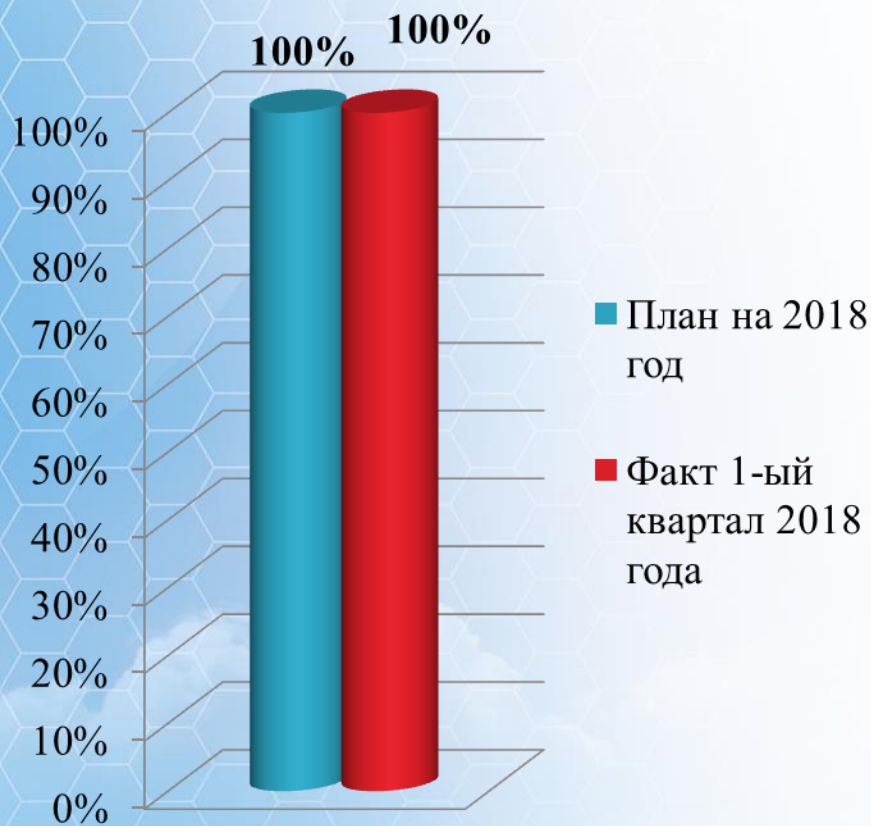

**О реализации Указов Президента
Российской Федерации от 07 мая
2012 года в
МО «Инзенский район»
Ульяновской области по итогам
1-го квартала 2018 года**

Доля детей, привлекаемых к участию в творческих мероприятиях

Количество случаев на 100 тыс. населения

Количество случаев на 100 тыс. населения

Доступность дошкольного образования

Доля детей в возрасте от 5 до 18 лет, обучающихся по дополнительным образовательным программам