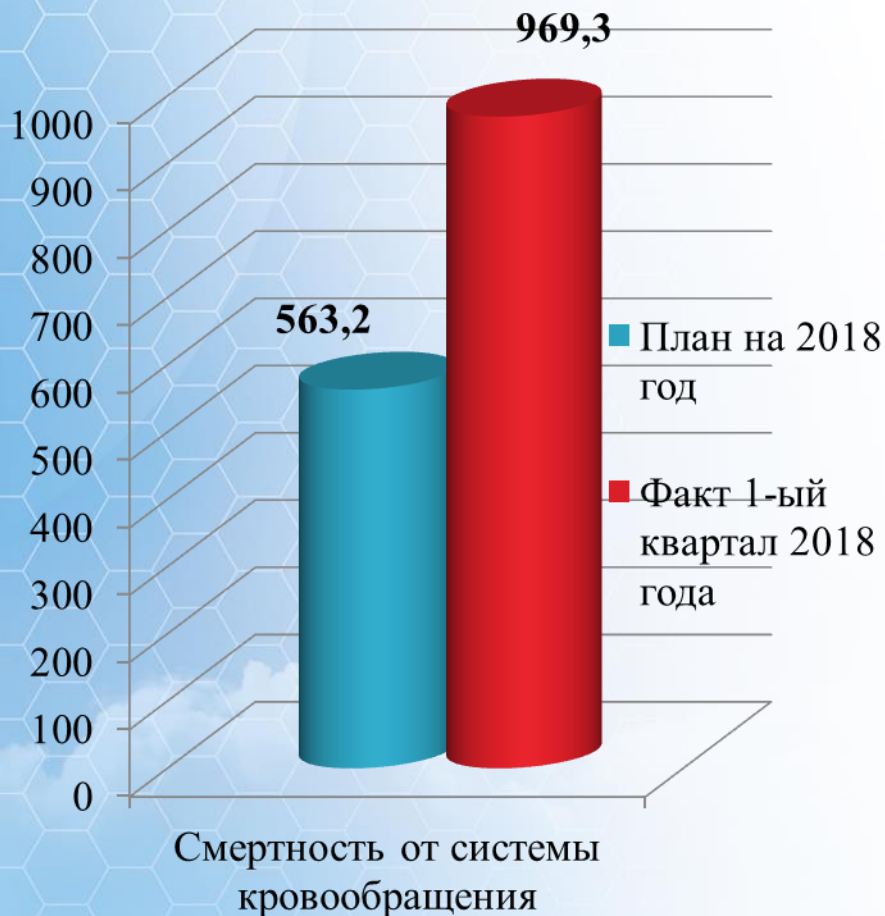

**О реализации Указов Президента
Российской Федерации от 07 мая
2012 года в
МО «Инзенский район»
Ульяновской области по итогам
1-го квартала 2018 года**

Доля детей, привлекаемых к участию в творческих мероприятиях

Количество случаев на 100 тыс. населения

Количество случаев на 100 тыс. населения

Доступность дошкольного образования

Доля детей в возрасте от 5 до 18 лет, обучающихся по дополнительным образовательным программам