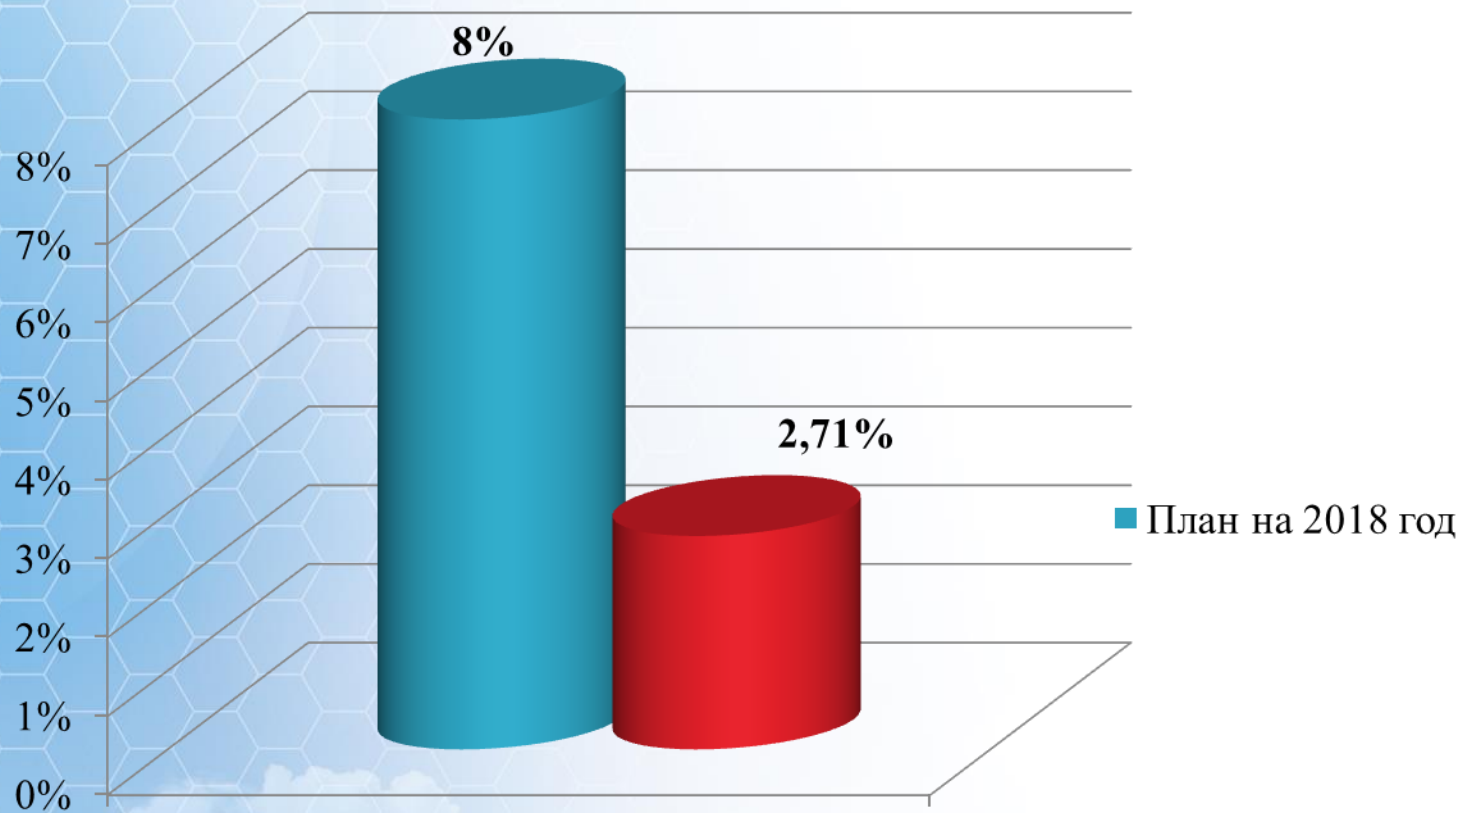

**О реализации Указов Президента
Российской Федерации от 07 мая
2012 года в
МО «Инзенский район»
Ульяновской области по итогам
1-го квартала 2018 года**

Доля детей, привлекаемых к участию в творческих мероприятиях

Количество случаев на 100 тыс. населения

Количество случаев на 100 тыс. населения

Доступность дошкольного образования

Доля детей в возрасте от 5 до 18 лет, обучающихся по дополнительным образовательным программам